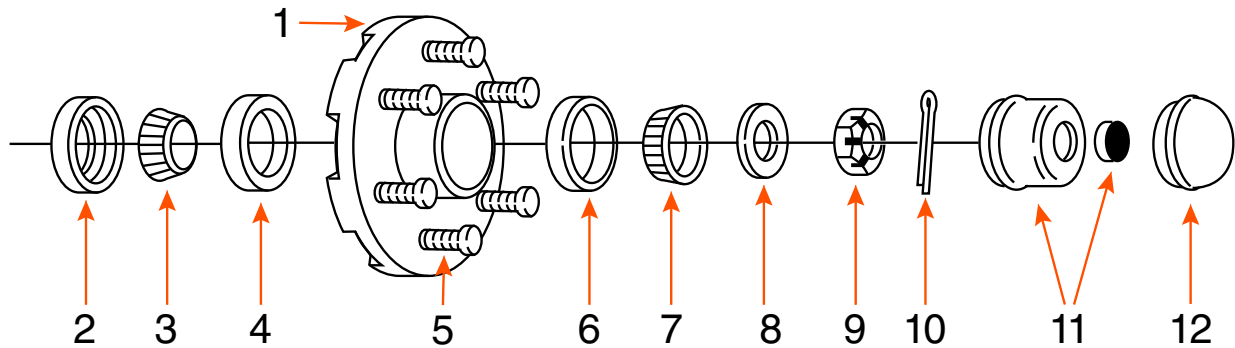

MOYEU AGRICOLE 6 TROUS (COMPLET) / 6 HOLES AGRICULTURAL HUB (KIT)

TYPE	CAPACITÉ CAPACITY	BOLT CIRCLE	ROUE WHEEL	MARQUE BRAND
AGRICOLE / AGRICULTURAL	3K	6 SUR 6" / 6 ON 6"	15"	

COMPOSANTE COMPONENT	DESCRIPTION	PRODUIT PRODUCT
1	MOYEU / HUB	618 1
2	JOINT D'ÉTANCHÉITÉ / SEAL	7879
3	ROULEMENT INTÉRIEUR / INNER BEARING CONE	25580
4	CAGE INTÉRIEURE / INNER BEARING CUP	25520
5	BOULON DE ROUE / WHEEL BOLT	3148
6	CAGE EXTÉRIEURE / OUTER BEARING CUP	48510
7	ROULEMENT EXTÉRIEUR / OUTER BEARING CONE	48548
8	RONDELLE MANDRIN / SPINDLE WASHER	6052
9	ÉCROU DE MANDRIN / SPINDLE NUT	4150*
10	GOUPILLE / COTTER PIN	1151C*
11	BOUCHON «E-Z LUBE» CAP	4046Z
12	BOUCHON / CAP	4045 OU/OR 4045C*